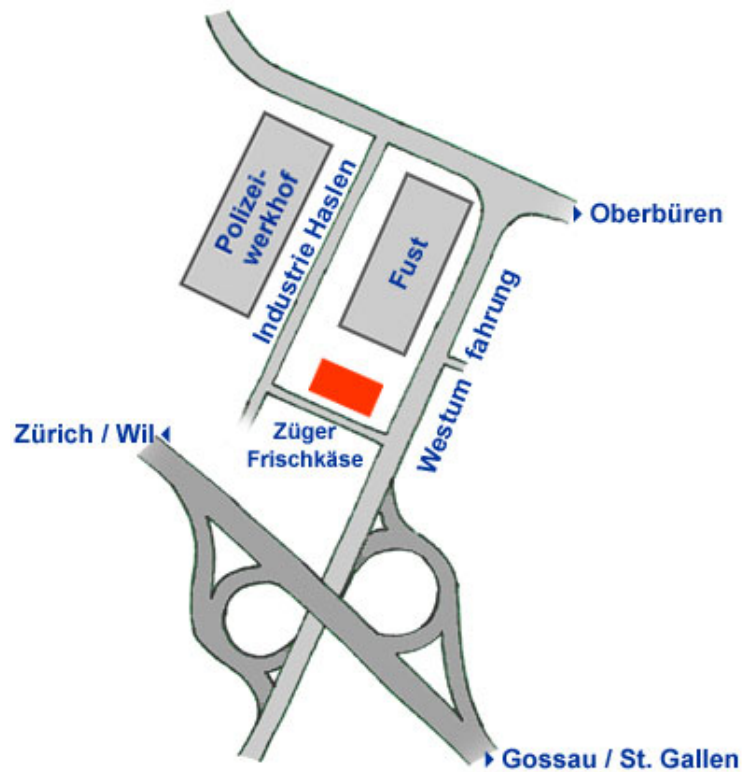

Anfahrtsplan:

Autobahn A1 Zürich - St. Gallen,
Ausfahrt Nr. 78, Uzwil / Oberbüren,
Richtung Oberbüren,
Wegweiser Polizeiwerkhof,
200m weiter links abbiegen,
Ziel erreicht!

Öffnungszeiten Chäsi - Shop:

Montag - Freitag 16.00 - 18.00 Uhr
Samstag 9.00 - 12.00 Uhr